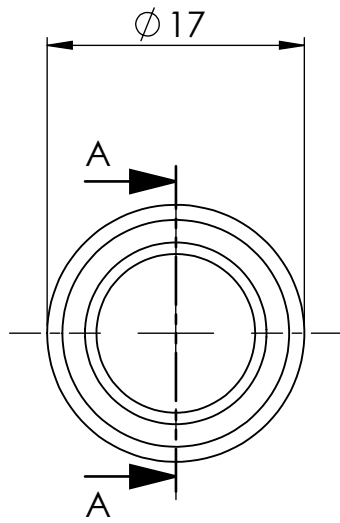

Mutter:
136673

Ansicht / view A-A

		Maßstab / Scale: 2:1	
		Material: CW 614N (CuZn39Pb3)	
		Benennung / Designation: Schlauchtülle m. Kugelnippel Hose sleeve with ball nipple	
		Artikelnummer / item number: 136667	Status
		Typ-Nr.: MSN2361213	Format A4
			Version 2
			Blatt / von sheet / of 2 / 2
		 Schützenstraße 27, 72574 Bad Urach Telefon: 07125 9497-0	