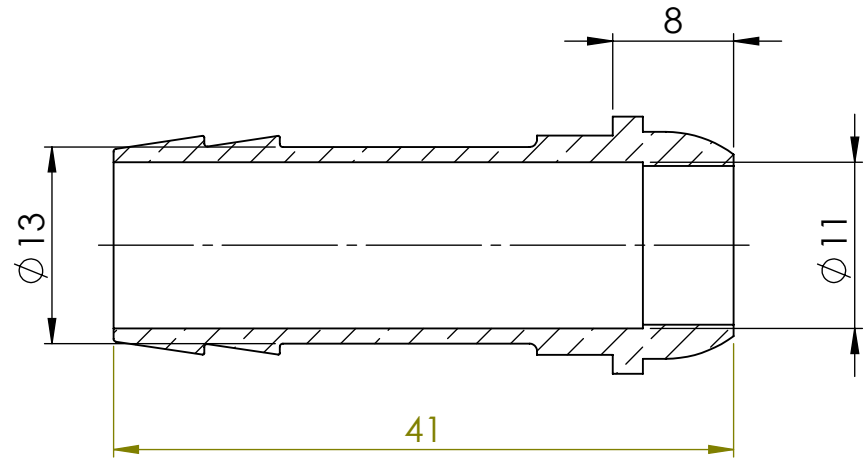

Mutter:
136673

Ansicht / view A-A

		Maßstab / Scale: 2:1	
		Material: CW 614N (CuZn39Pb3)	
		Benennung / Designation: Schlauchtülle m. Kugelnippel Hose sleeve with ball nipple	
		Artikelnummer / item number: 136667	Status
		Typ-Nr.: MSN2361213	Format A4
			Version 2
			Blatt / von sheet / of 2 / 2
		 Schützenstraße 27, 72574 Bad Urach Telefon: 07125 9497-0	