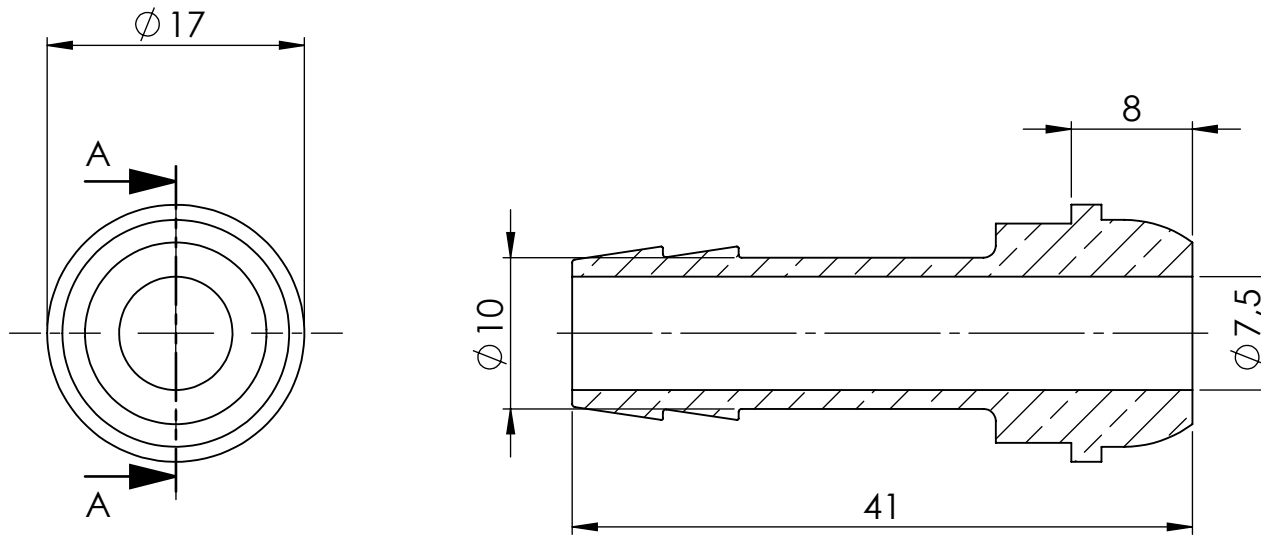

Mutter:  
136673

Ansicht / view A-A

		Maßstab / Scale: 2:1	
		Material: CW 614N (CuZn39Pb3)	
		Benennung / Designation: <b>Schlauchtülle m. Kugelnippel</b> Hose sleeve with ball nipple	
		Artikelnummer / item number: <b>136665</b>	Status
		Typ-Nr.: MSN2361210	Version
			Blatt / von sheet / of 2 / 2
		 Schützenstraße 27, 72574 Bad Urach Telefon: 07125 9497-0	