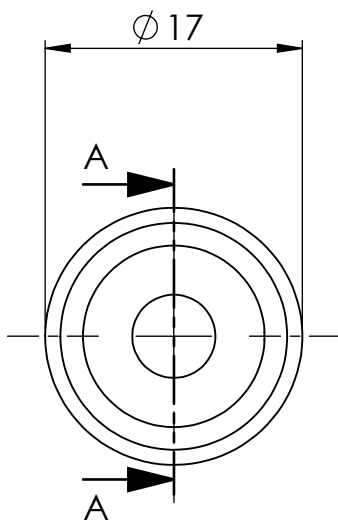

Mutter:
137529

Ansicht / view A-A

		Maßstab / Scale: 2:1	
		Material: CW 614N (CuZn39Pb3)	
		Benennung / Designation: Schlauchtülle m. Kugelnippel Hose sleeve with ball nipple	
		Artikelnummer / item number: 136301	Status
		Typ-Nr.: MS2361208	Version
			Blatt / von sheet / of 2 / 2
		 Schützenstraße 27, 72574 Bad Urach Telefon: 07125 9497-0	