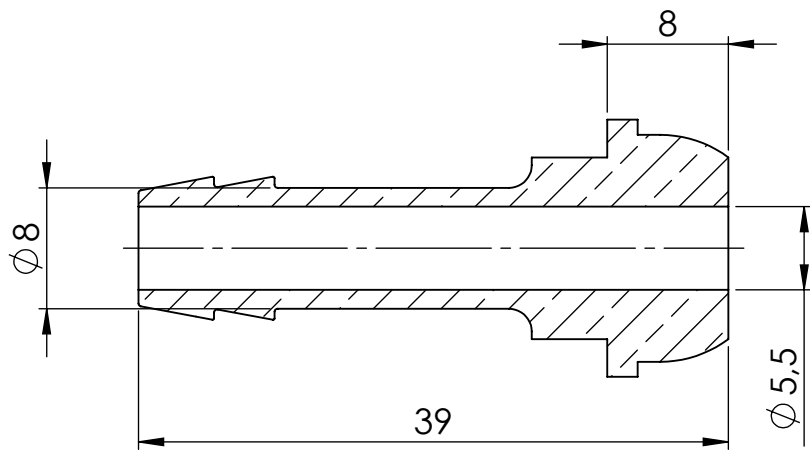

Mutter:
137529

Ansicht / view A-A

		Maßstab / Scale: 2:1	
		Material: CW 614N (CuZn39Pb3)	
		Benennung / Designation: Schlauchtülle m. Kugelnippel Hose sleeve with ball nipple	
		Artikelnummer / item number: 136301	Status
		Typ-Nr.: MS2361208	Version
			Blatt / von sheet / of 2 / 2
		 Schützenstraße 27, 72574 Bad Urach Telefon: 07125 9497-0	