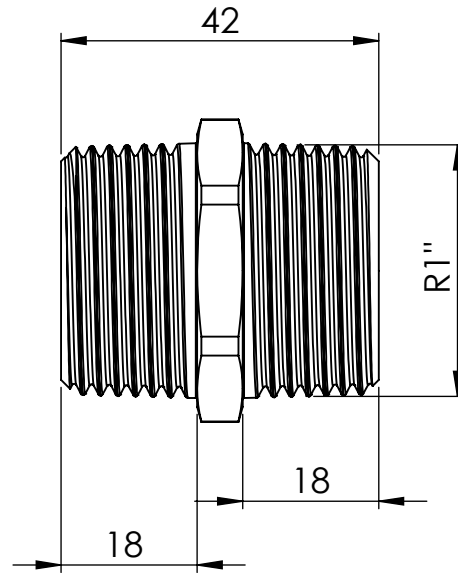

B

B

C

C

D

D

		Maßstab / Scale: 1:1	
		Material: CW 614N (CuZn39Pb3)	
		Benennung / Designation: Doppelgewindenippel double nipple	
		Artikelnummer / item number: 135007	Status
		Typ-Nr.: MS252R11	Format A4
			Version
			Blatt / von sheet / of 2 / 2