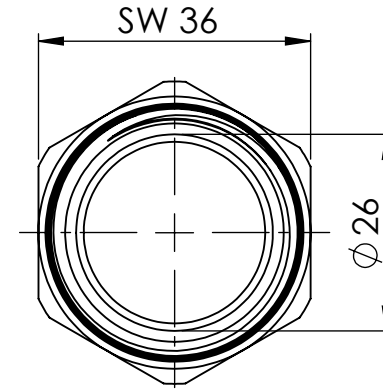

B

B

C

C

D

D

		Maßstab / Scale: 1:1	
		Material: CW 614N (CuZn39Pb3)	
		Benennung / Designation: Doppelgewindenippel double nipple	
		Artikelnummer / item number: 135007	Status
		Typ-Nr.: MS252R11	Format A4
			Version
			Blatt / von sheet / of 2 / 2