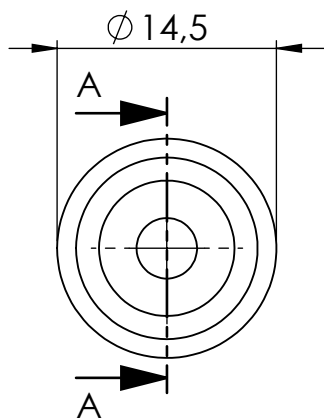

Mutter:
137528
137031

Ansicht / view A-A

		Maßstab / Scale: 2:1	
		Material: CW 614N (CuZn39Pb3)	
		Benennung / Designation: Schlauchtülle mit Kugelnippel Hose sleeve with ball nipple	
		Artikelnummer / item number: 134895	Status
		Typ-Nr.: MS2363806	Format A4
			Version 2
			Blatt / von sheet / of 2 / 2
		 Schützenstraße 27, 72574 Bad Urach Telefon: 07125 9497-0	