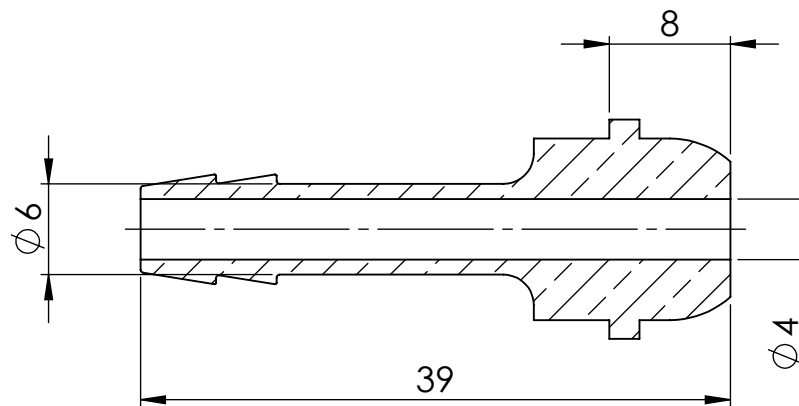

Mutter:
137528
137031

Ansicht / view A-A

		Maßstab / Scale: 2:1	
		Material: CW 614N (CuZn39Pb3)	
		Benennung / Designation: Schlauchtülle mit Kugelnippel Hose sleeve with ball nipple	
		Artikelnummer / item number: 134895	Status
		Typ-Nr.: MS2363806	Format A4
			Version 2
			Blatt / von sheet / of 2 / 2
		 Schützenstraße 27, 72574 Bad Urach Telefon: 07125 9497-0	