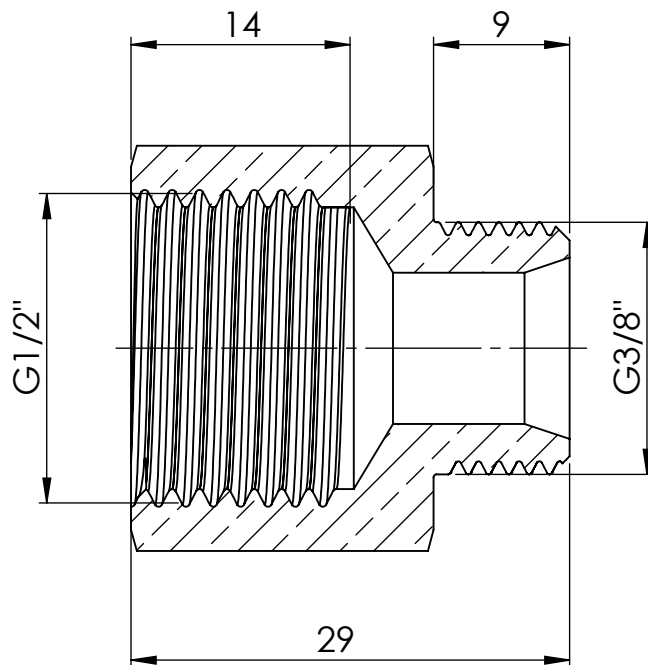

B

B

C

C

D

D

		Maßstab / Scale: 2:1	
		Material: CW 614N (CuZn39Pb3)	
		Benennung / Designation: <b>Reduziernippel lang</b> Reducing nipple long	
		Artikelnummer / item number: <b>134748</b>	Status
		Typ-Nr.: MSN251L3812	Format A4
			Version
			Blatt / von sheet / of 2 / 2