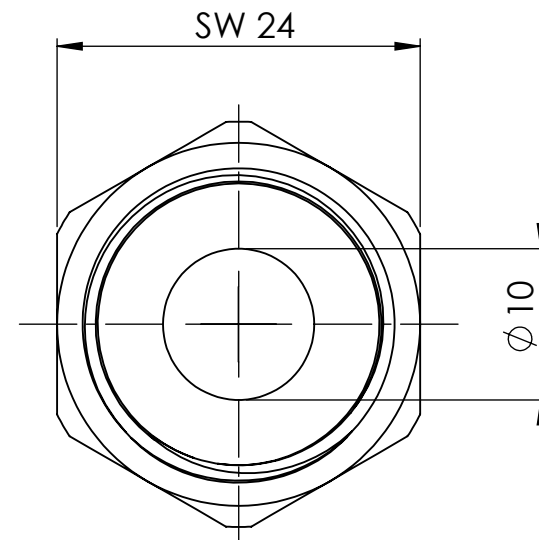

B

B

C

C

D

D

		Maßstab / Scale: 2:1	
		Material: CW 614N (CuZn39Pb3)	
		Benennung / Designation: <b>Reduziernippel lang</b> Reducing nipple long	
		Artikelnummer / item number: <b>134748</b>	Status
		Typ-Nr.: MSN251L3812	Format A4
			Version
			Blatt / von sheet / of 2 / 2