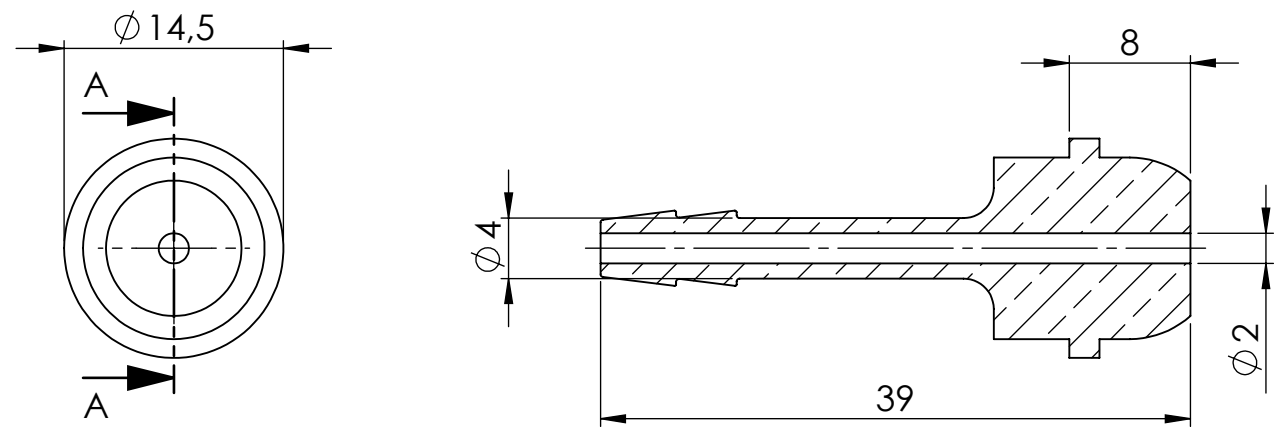

Mutter:
137528
137031

Ansicht / view A-A

		Maßstab / Scale: 2:1	
		Material: CW 614N (CuZn39Pb3)	
		Benennung / Designation: Schlauchtülle mit Kugelnippel Hose sleeve with Ball nipple	
		Artikelnummer / item number: 134006	Status
		Typ-Nr.: MS2363804	Version
			Blatt / von sheet / of 2 / 2
		 Schützenstraße 27, 72574 Bad Urach Telefon: 07125 9497-0	