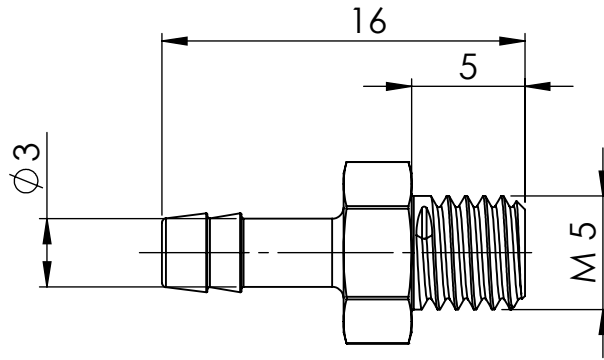

B

B

C

C

D

D

		Maßstab / Scale: 3:1	
		Material: CW 614N (CuZn39Pb3)	
		Benennung / Designation: Einschraubschlauchtülle male hose fitting	
		Artikelnummer / item number: 132497	Status
		Typ-Nr.: MS239M503	Format A4
			Version
			Blatt / von sheet / of 2 / 2