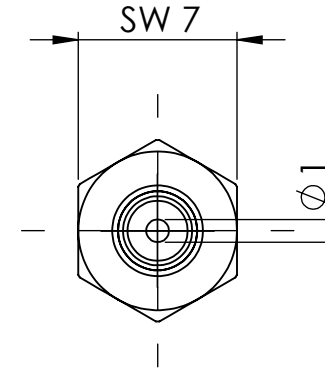

B

B

C

C

D

D

		Maßstab / Scale: 3:1	
		Material: CW 614N (CuZn39Pb3)	
		Benennung / Designation: Einschraubschlauchtülle male hose fitting	
		Artikelnummer / item number: 132497	Status
		Typ-Nr.: MS239M503	Format A4
			Version
			Blatt / von sheet / of 2 / 2