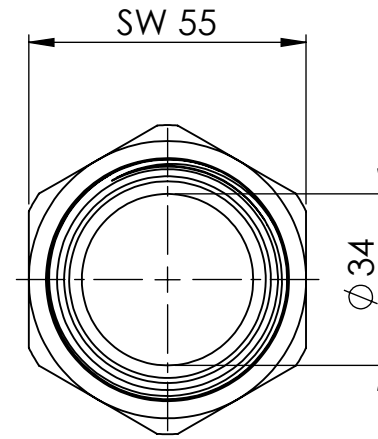

B

B

C

C

D

D

		Maßstab / Scale: 1:1.5	
		Material: CW 614N (CuZn39Pb3)	
		Benennung / Designation: Doppelgewindenippel double nipple	
		Artikelnummer / item number: 131780	Status
		Typ-Nr.: MS252114112	Format A4
			Version
			Blatt / von sheet / of 2 / 2