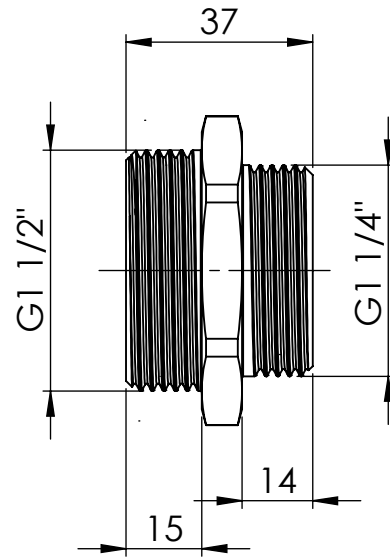

B

B

C

C

D

D

		Maßstab / Scale: 1:1.5	
		Material: CW 614N (CuZn39Pb3)	
		Benennung / Designation: Doppelgewindenippel double nipple	
		Artikelnummer / item number: 131780	Status
		Typ-Nr.: MS252114112	Format A4
			Version
			Blatt / von sheet / of 2 / 2

1

2

3

4

5

6