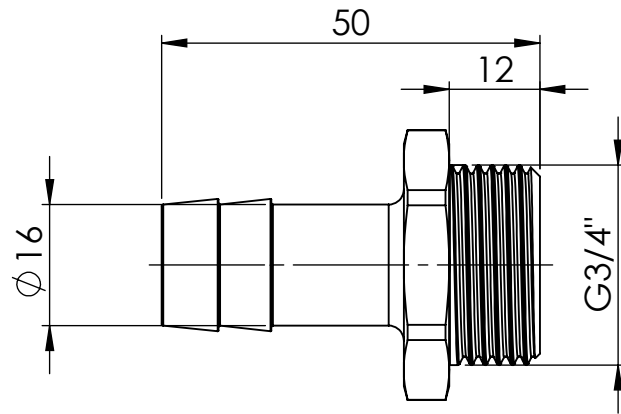

B

B

C

C

D

D

		Maßstab / Scale: 1:1	
		Material: CW 614N (CuZn39Pb3)	
		Benennung / Designation: Einschraubschlauchtülle male hose fitting	
		Artikelnummer / item number: 131066	Status
		Typ-Nr.: MSN2393416	Version
			Format A4
			Blatt / von sheet / of 2 / 2