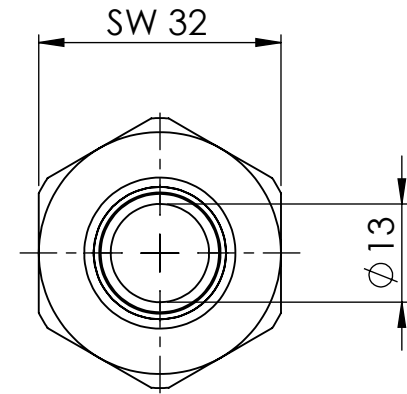

B

B

C

C

D

D

		Maßstab / Scale: 1:1	
		Material: CW 614N (CuZn39Pb3)	
		Benennung / Designation: Einschraubschlauchtülle male hose fitting	
		Artikelnummer / item number: 131066	Status
		Typ-Nr.: MSN2393416	Version
			Format A4
			Blatt / von sheet / of 2 / 2