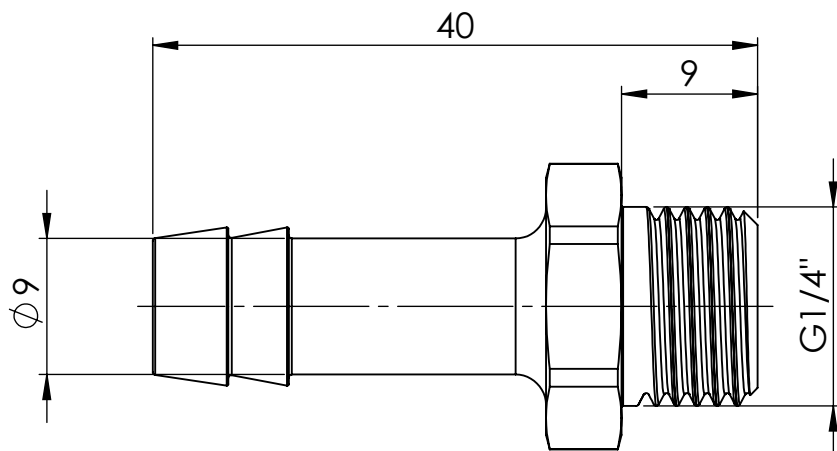

B

B

C

C

D

D

		Maßstab / Scale: 2:1	
		Material: CW 614N (CuZn39Pb3)	
		Benennung / Designation: <b>Einschraubschlauchtülle</b> male hose fitting	
		Artikelnummer / item number: <b>131046</b>	Status
		Typ-Nr.: MSN2391409	Version
			Format A4
			Blatt / von sheet / of 2 / 2