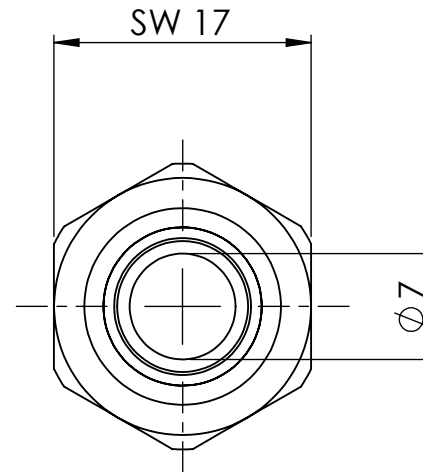

B

B

C

C

D

D

		Maßstab / Scale: 2:1	
		Material: CW 614N (CuZn39Pb3)	
		Benennung / Designation: <b>Einschraubschlauchtülle</b> male hose fitting	
		Artikelnummer / item number: <b>131046</b>	Status
		Typ-Nr.: MSN2391409	Version
			Format A4
			Blatt / von sheet / of 2 / 2