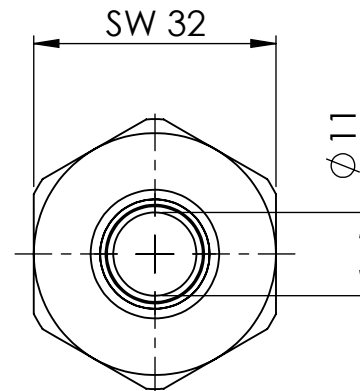

B

B

C

C

D

D

		Maßstab / Scale: 1:1	
		Material: CW 614N (CuZn39Pb3)	
		Benennung / Designation: <b>Einschraubschlauchtülle</b> male hose fitting	
		Artikelnummer / item number: <b>131010</b>	Status
		Typ-Nr.: MS2393413	Version
			Format A4
			Blatt / von sheet / of 2 / 2