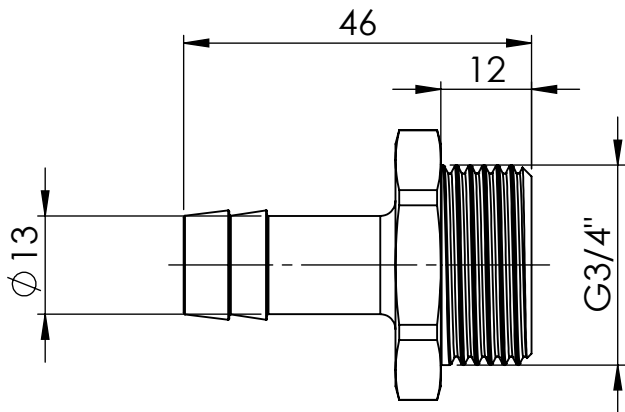

B

B

C

C

D

D

		Maßstab / Scale: 1:1	
		Material: CW 614N (CuZn39Pb3)	
		Benennung / Designation: <b>Einschraubschlauchtülle</b> male hose fitting	
		Artikelnummer / item number: <b>131010</b>	Status
		Typ-Nr.: MS2393413	Version
			Format A4
			Blatt / von sheet / of 2 / 2