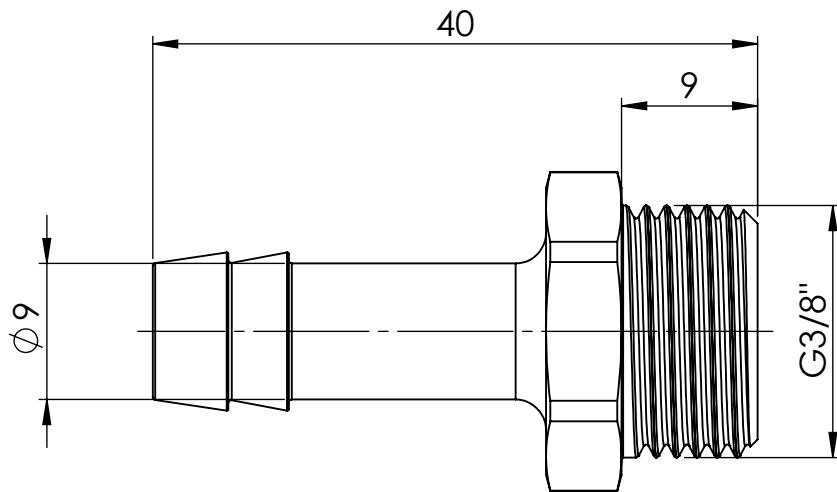

B

B

C

C

D

D

		Maßstab / Scale: 2:1	
		Material: CW 614N (CuZn39Pb3)	
		Benennung / Designation: Einschraubschlauchtülle male hose fitting	
		Artikelnummer / item number: 130997	Status
		Typ-Nr.: MS2393809	Format A4
			Version
			Blatt / von sheet / of 2 / 2