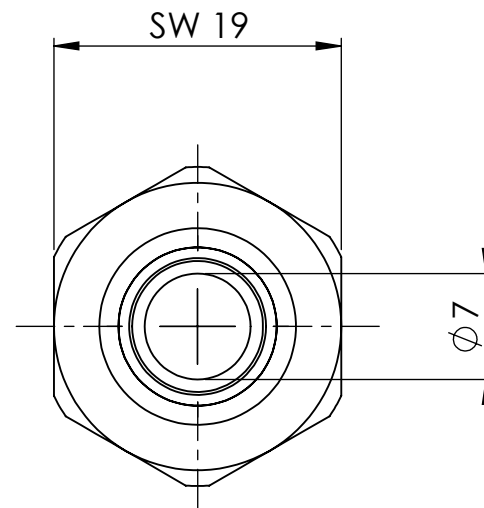

B

B

C

C

D

D

		Maßstab / Scale: 2:1	
		Material: CW 614N (CuZn39Pb3)	
		Benennung / Designation: Einschraubschlauchtülle male hose fitting	
		Artikelnummer / item number: 130997	Status
		Typ-Nr.: MS2393809	Format A4
			Version
			Blatt / von sheet / of 2 / 2