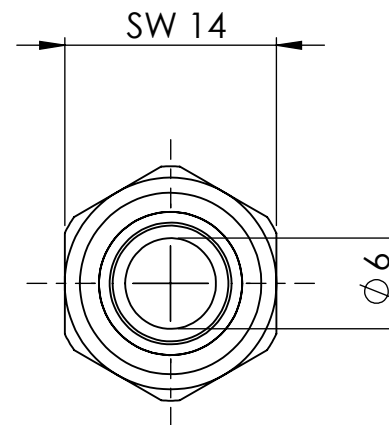

B

B

C

C

D

D

		Maßstab / Scale: 2:1	
		Material: CW 614N (CuZn39Pb3)	
		Benennung / Designation: Einschraubschlauchtülle male hose fitting	
		Artikelnummer / item number: 117292	Status
		Typ-Nr.: MS239R1808	Version
			Format A4
			Blatt / von sheet / of 2 / 2