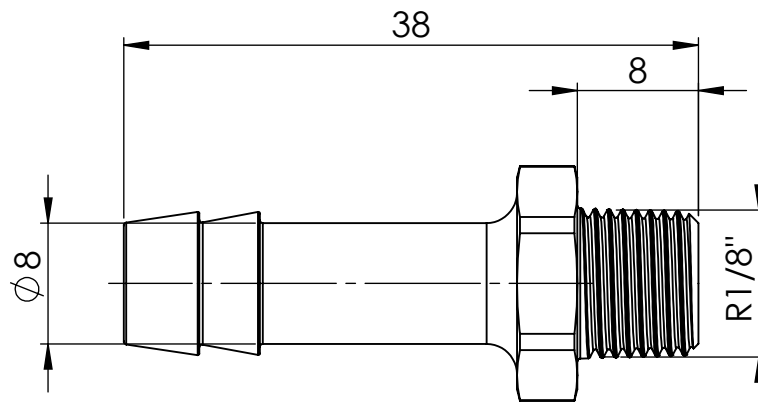

B

B

C

C

D

D

		Maßstab / Scale: 2:1	
		Material: CW 614N (CuZn39Pb3)	
		Benennung / Designation: Einschraubschlauchtülle male hose fitting	
		Artikelnummer / item number: 117292	Status
		Typ-Nr.: MS239R1808	Version
			Format A4
			Blatt / von sheet / of 2 / 2