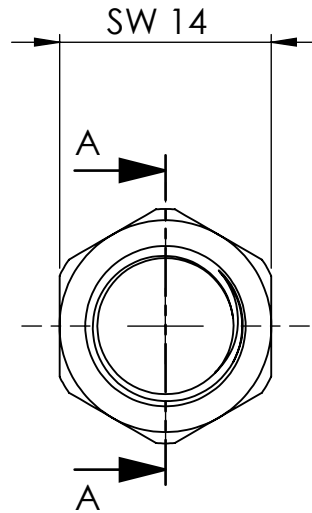

Ansicht / view A-A

B

B

C

C

D

D

		Maßstab / Scale: 2:1	
		Material: CW 614N (CuZn39Pb3)	
		Benennung / Designation: Sechskantgegenmutter Hexagonal counter nut	
		Artikelnummer / item number: 111308	Status
		Typ-Nr.: MS238M10	Version
		Format A4	
		Blatt / von sheet / of 2 / 2	