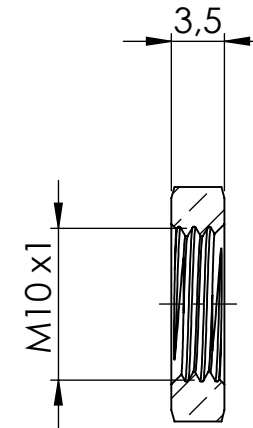

Ansicht / view A-A

B

B

C

C

D

D

		Maßstab / Scale: 2:1	
		Material: CW 614N (CuZn39Pb3)	
		Benennung / Designation: Sechskantgegenmutter Hexagonal counter nut	
		Artikelnummer / item number: 111308	Status
		Typ-Nr.: MS238M10	Version
		Format A4	
		Blatt / von sheet / of 2 / 2	