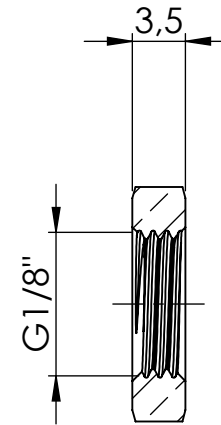

B

B

C

C

D

D

Ansicht / view A-A

		Maßstab / Scale: 2:1	
		Material: CW 614N (CuZn39Pb3)	
		Benennung / Designation: <b>Sechskantgegenmutter</b> Hexagonal counter nut	
		Artikelnummer / item number: <b>111299</b>	Status
		Typ-Nr.: MS23818	Version
		Format A4	
		Blatt / von sheet / of 2 / 2	