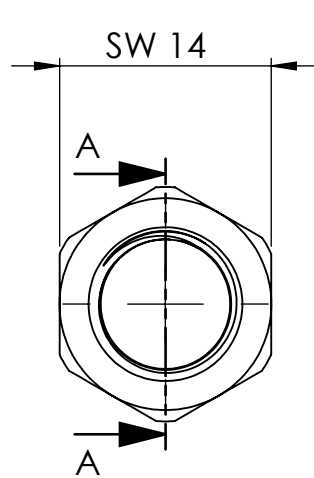

B

B

C

C

D

D

Ansicht / view A-A

		Maßstab / Scale: 2:1	
		Material: CW 614N (CuZn39Pb3)	
		Benennung / Designation: <b>Sechskantgegenmutter</b> Hexagonal counter nut	
		Artikelnummer / item number: <b>111299</b>	Status
		Typ-Nr.: MS23818	Version
		Format A4	
		Blatt / von sheet / of 2 / 2	